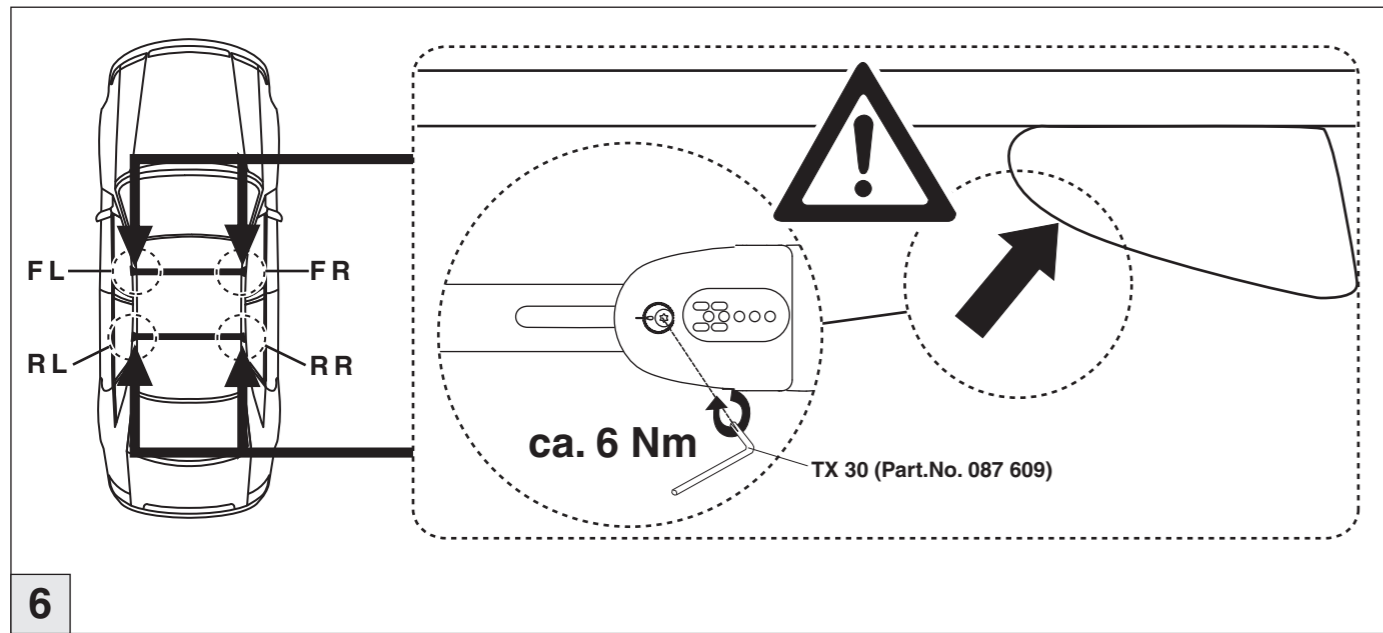

Atera SIGNO

Renault Clio 10/2005–11/2012
5-türig/doors/portes

6

nur bei / only for Part-No.: 045 142

7

8

Atera SIGNO

Renault Clio 5-türig/doors/portes