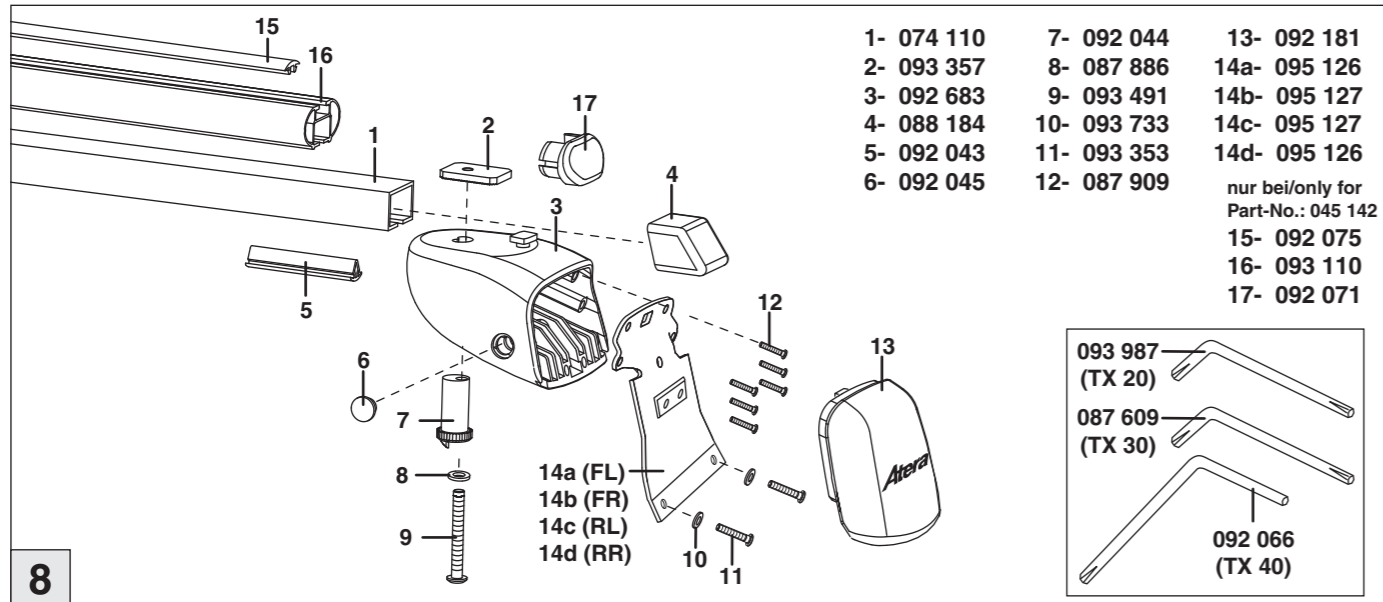

Atera SIGNO

Renault Clio 10/2005–11/2012
5-türig/doors/portes

6

nur bei / only for Part-No.: 045 142

7

8

Atera SIGNO

Renault Clio 5-türig/doors/portes

10/2005–11/2012

Part-No. : 044 142

Part-No. : 045 142

Part-No. : 044 142

Atera
MADE IN GERMANY

Atera GmbH
Im Herrach 1
D-88299 Leutkirch
Servicetelefon: 0180-50 000 89
(14 ct/Min. aus dem dt. Festnetz)
E-Mail: info@atera.de