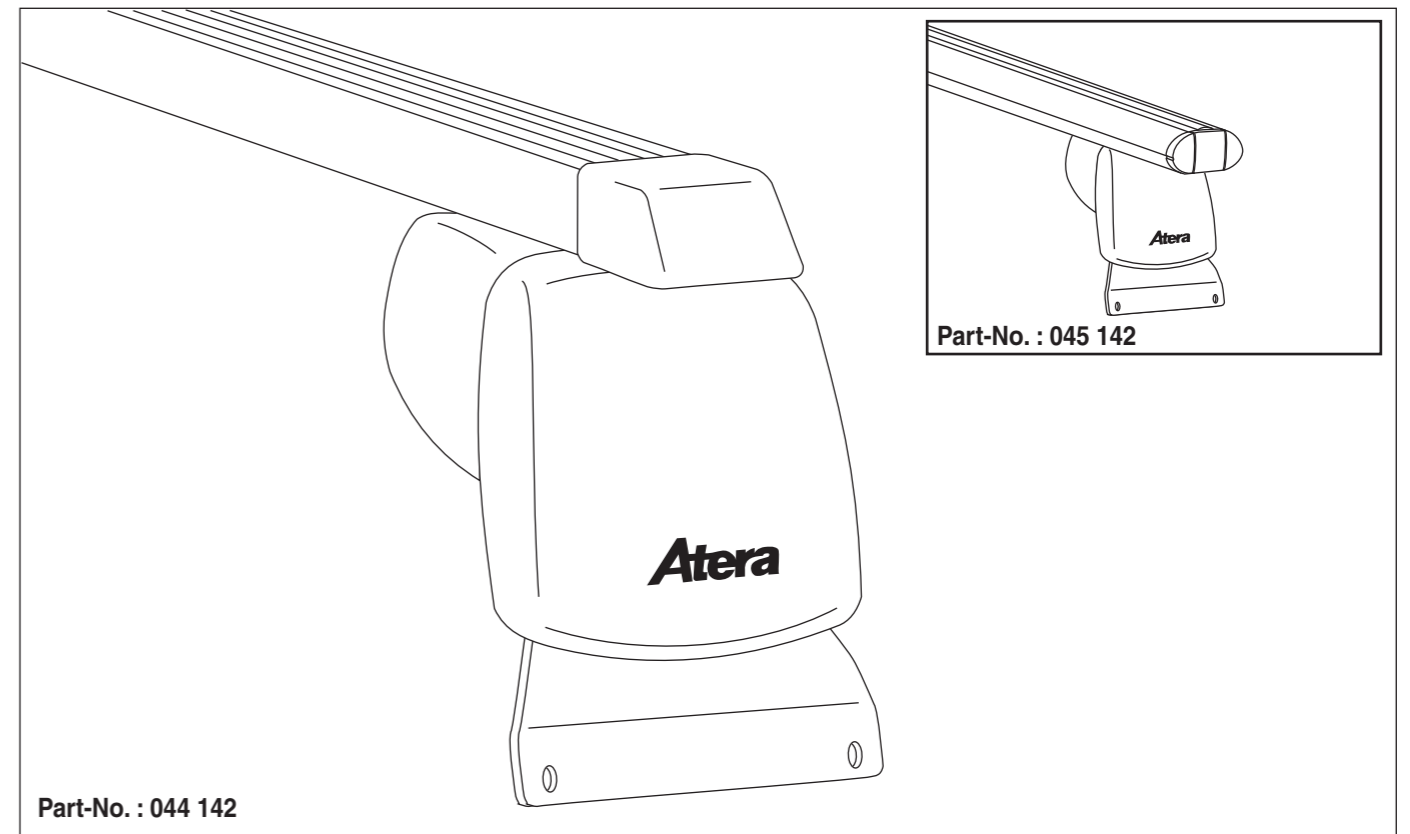

Atera SIGNO

Renault Clio 5-türig/doors/portes

10/2005–11/2012

Part-No. : 044 142

Part-No. : 045 142

Part-No. : 044 142