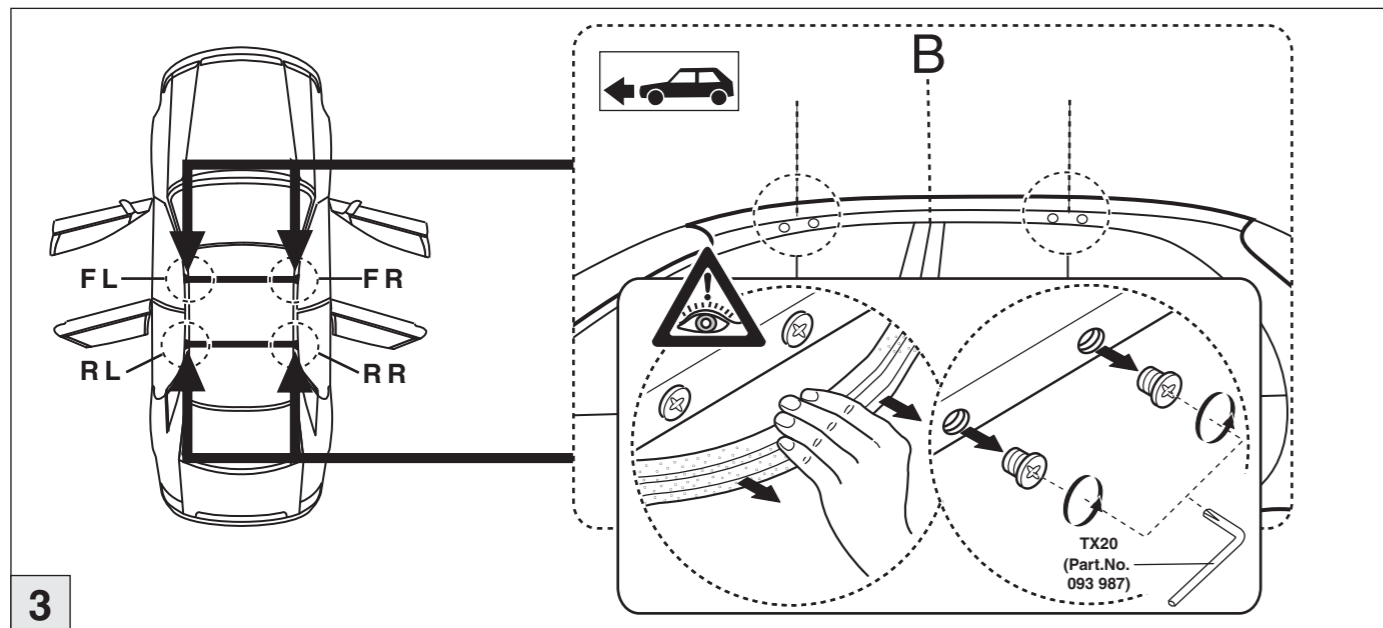

Atera SIGNO

Renault Clio 10/2005–11/2012
5-türig/doors/portes