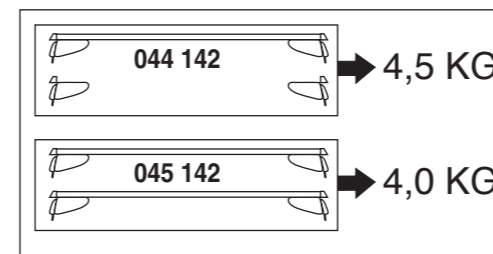

Atera
MADE IN GERMANY

Atera GmbH
Im Herrach 1
D-88299 Leutkirch
Servicetelefon: 0180-50 000 89
(14 ct/Min. aus dem dt. Festnetz)
E-Mail: info@atera.de