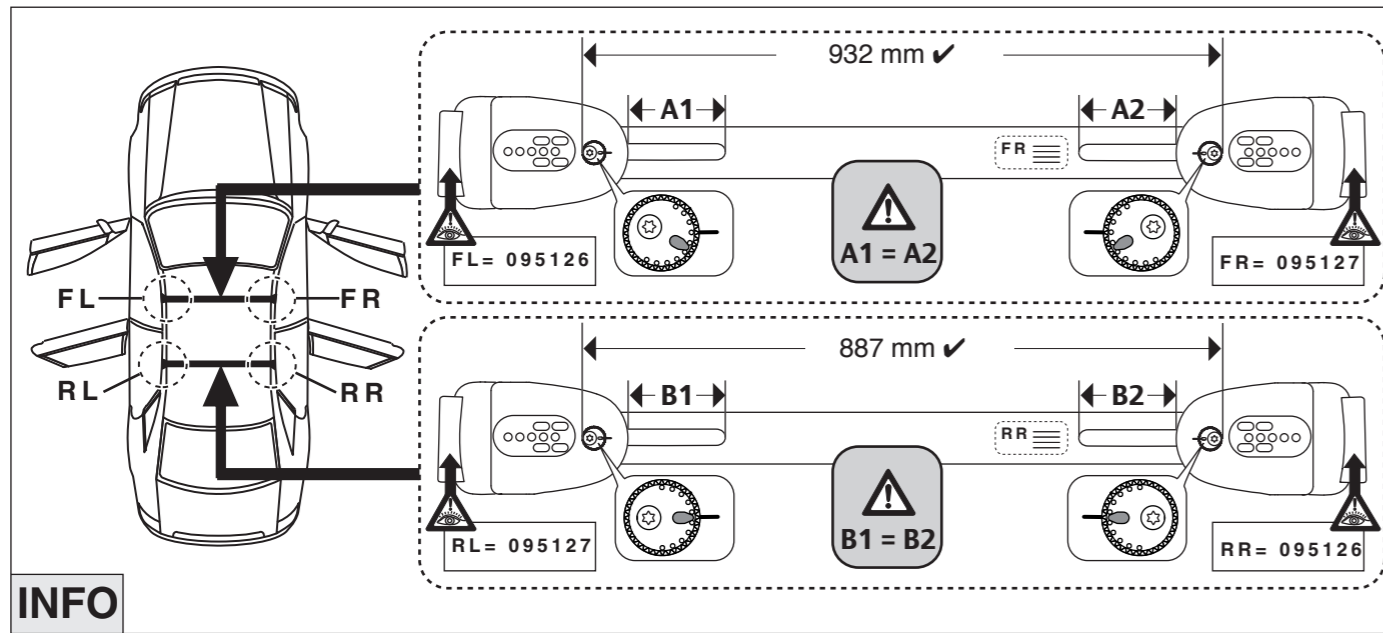

Atera SIGNO

Renault Clio 10/2005–11/2012
5-türig/doors/portes