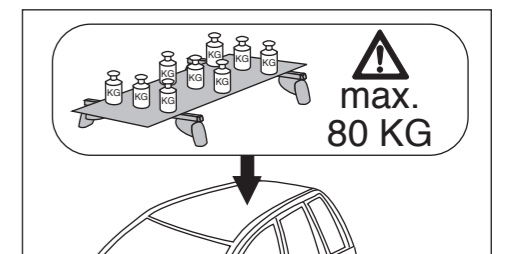

Atera
MADE IN GERMANY

Atera GmbH
Im Herrach 1
D-88299 Leutkirch
Servicetelefon: 0180-50 000 89
(14 ct/Min. aus dem dt. Festnetz)
E-Mail: info@atera.de