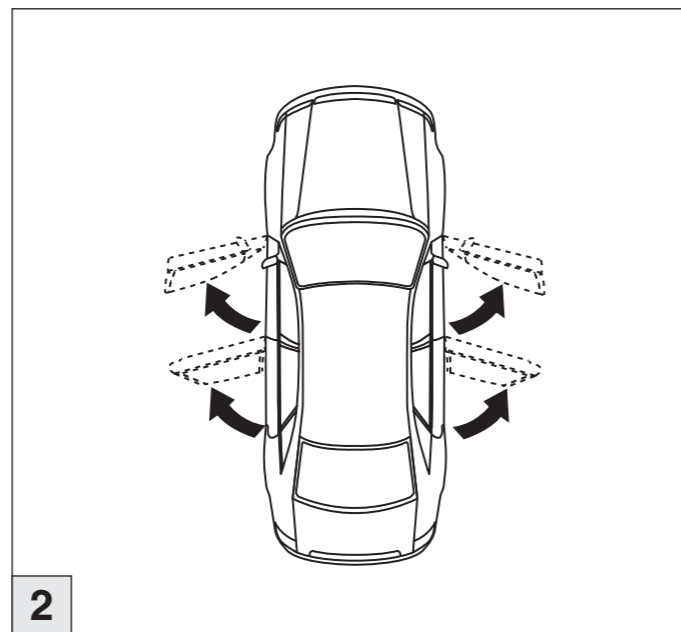

Atera SIGNO

Renault Clio 10/2005–11/2012
5-türig/doors/portes