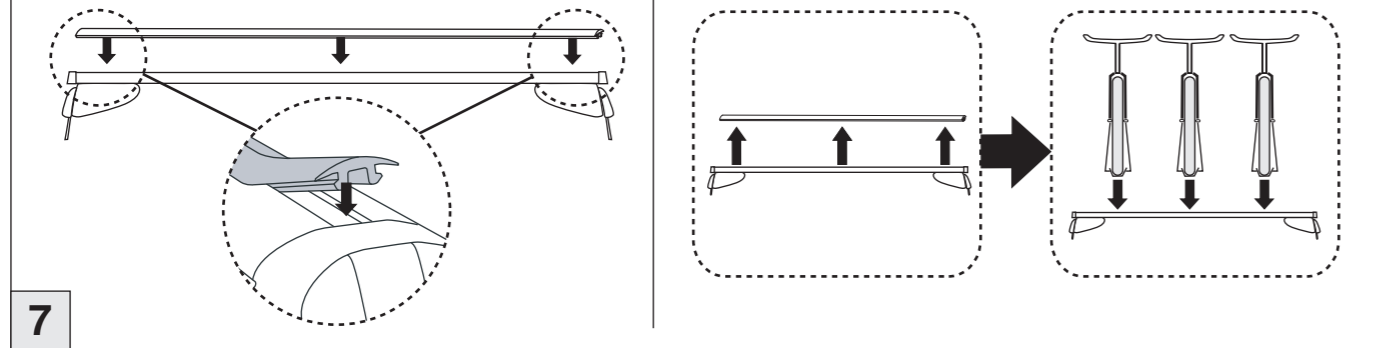

Atera SIGNO

Renault Clio 10/2005–11/2012
5-türig/doors/portes

6

nur bei / only for Part-No.: 045 142

7

8

Atera SIGNO

Renault Clio 5-türig/doors/portes